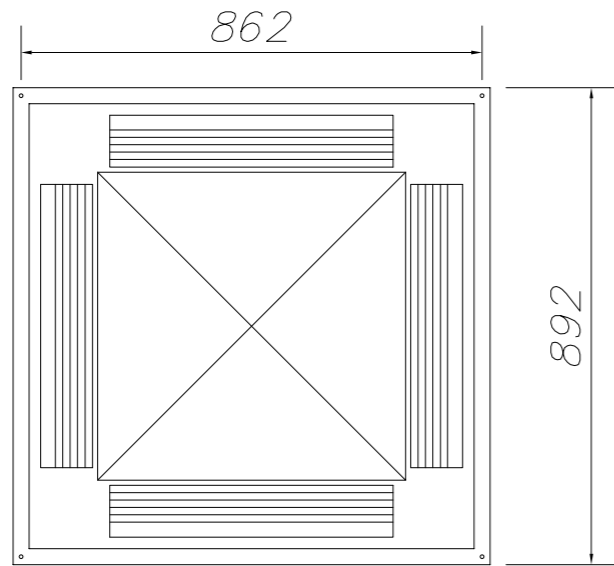

— VISTA IN SEZIONE —

— VISTA IN PIANTA —

— VISTA LATERALE —

— DIFFUSORE 4vie —

— VISTA IN PIANTA —

— VISTA LATERALE —

— DIFFUSORE SWING 560x560 —

— VISTA IN PIANTA —

— VISTA LATERALE —

— DIFFUSORE SWING 650x650 —

B				
A				
0	EMISSIONE	03/04/2018	C.R.	E.N.
REV	DESCRIZIONE/DESCRIPTION	DATA	DIS/DRW	VIST/CHECK
	SCALA 1:20	DIS/DWG		REV 0
Proprietà EDENYA srl - Riproduzione e divulgazione vietata / EDENYA srl property - Reproduction and divulgation forbidden				