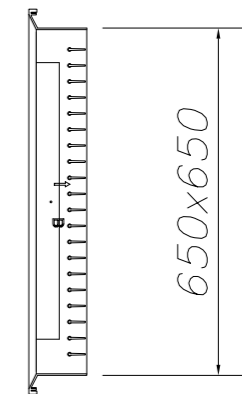

— VISTA IN SEZIONE —

— VISTA IN PIANTA —

— VISTA LATERALE —

— DIFFUSORE 4vie —

— VISTA IN PIANTA —

— VISTA LATERALE —

— DIFFUSORE SWING 560x560 —

— VISTA IN PIANTA —

— VISTA LATERALE —

— DIFFUSORE SWING 650x650 —

B				
A				
0	EMISSIONE	03/04/2018	C.R.	E.N.
REV	DESCRIZIONE/DESCRIPTION	DATA	DIS/DRW	VIST/CHECK
	SCALA 1:20	DIS/DWG		REV 0
Proprietà EDENYA srl - Riproduzione e divulgazione vietata / EDENYA srl property - Reproduction and divulgation forbidden				