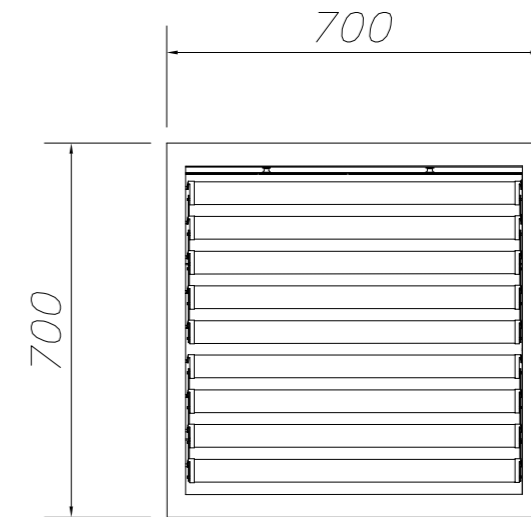

— VISTA IN SEZIONE —

— VISTA IN PIANTA —

— VISTA LATERALE —

— DIFFUSORE 4vie —

— VISTA IN PIANTA —

— VISTA LATERALE —

— DIFFUSORE SWING 560x560 —

— VISTA IN PIANTA —

— VISTA LATERALE —

— DIFFUSORE SWING 650x650 —

B				
A				
0	EMISSIONE	03/04/2018	C.R.	E.N.
REV	DESCRIZIONE/DESCRIPTION	DATA	DIS/DRW	VIST/CHECK
	SCALA 1:20	DIS/DWG		REV 0
Proprietà EDENYA srl - Riproduzione e divulgazione vietata / EDENYA srl property - Reproduction and divulgation forbidden				