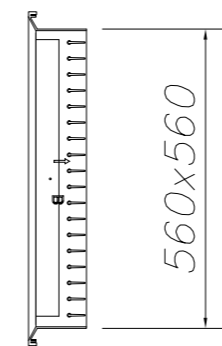

— VISTA IN SEZIONE —

— VISTA IN PIANTA —

— VISTA LATERALE —

— DIFFUSORE 4vie —

— VISTA IN PIANTA —

— VISTA LATERALE —

— DIFFUSORE SWING 560x560 —

— VISTA IN PIANTA —

— VISTA LATERALE —

— DIFFUSORE SWING 650x650 —

B				
A				
0	EMISSIONE	03/04/2018	C.R.	E.N.
REV	DESCRIZIONE/DESCRIPTION	DATA	DIS/DRW	VIST/CHECK
	SCALA 1:20	DIS/DWG		REV 0
Proprietà EDENYA srl - Riproduzione e divulgazione vietata / EDENYA srl property - Reproduction and divulgation forbidden				