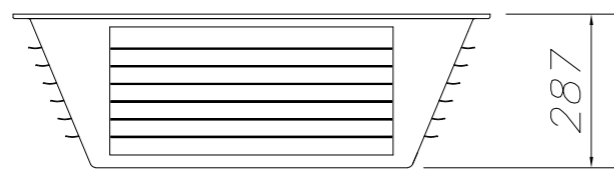

— VISTA IN SEZIONE —

— VISTA IN PIANTA —

— VISTA LATERALE —

— DIFFUSORE 4vie —

— VISTA IN PIANTA —

— VISTA LATERALE —

— DIFFUSORE SWING 560x560 —

— VISTA IN PIANTA —

— VISTA LATERALE —

— DIFFUSORE SWING 650x650 —

B				
A				
0	EMISSIONE	03/04/2018	C.R.	E.N.
REV	DESCRIZIONE/DESCRIPTION	DATA	DIS/DRW	VIST/CHECK
	SCALA 1:20	DIS/DWG		REV 0
Proprietà EDENYA srl - Riproduzione e divulgazione vietata / EDENYA srl property - Reproduction and divulgation forbidden				