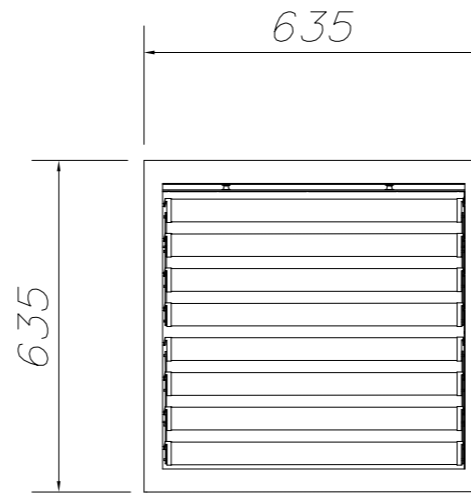

— VISTA IN SEZIONE —

— VISTA IN PIANTA —

— VISTA LATERALE —

— DIFFUSORE 4vie —

— VISTA IN PIANTA —

— VISTA LATERALE —

— DIFFUSORE SWING 560x560 —

— VISTA IN PIANTA —

— VISTA LATERALE —

— DIFFUSORE SWING 650x650 —

B				
A				
0	EMISSIONE	03/04/2018	C.R.	E.N.
REV	DESCRIZIONE/DESCRIPTION	DATA	DIS/DRW	VIST/CHECK
	SCALA 1:20	DIS/DWG		REV 0
Proprietà EDENYA srl - Riproduzione e divulgazione vietata / EDENYA srl property - Reproduction and divulgation forbidden				