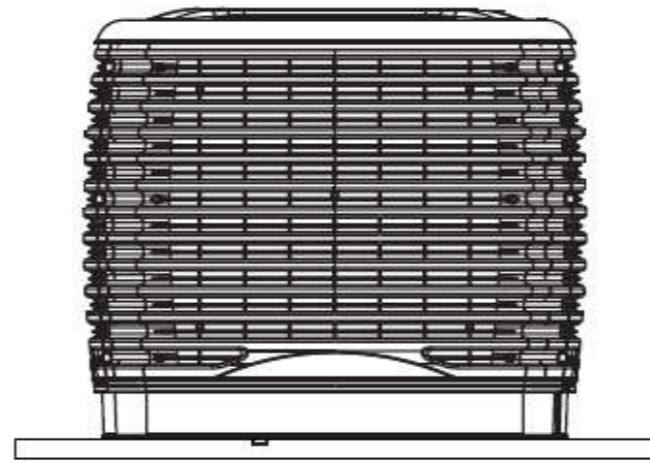

— VISTA IN PIANTA —

— VISTA LATERALE —

B				
A				
0	EMISSIONE	05/03/2018	C.R.	E.N.
REV	DESCRIZIONE/DESCRIPTION	DATA	DIS/DRW	VIST/CHECK
	SCALA 1:20			REV 0
	DIS/DWG			

Proprietà EDENYA srl - Riproduzione e divulgazione vietata / EDENYA srl property - Reproduction and divulgation forbidden

CLIENTE/CLIENT	JH30	P/C
OGGETTO/OBJECT	Dimensioni	

B					
A					
0	EMISSIONE	05/03/2018	C.R.	E.N.	
REV	DESCRIZIONE/DESCRIPTION	DATA	DIS/DRW	VIST/CHECK	
	SCALA 1:20	DIS/DWG		REV 0	
Proprietà EDENYA srl - Riproduzione e divulgazione vietata / EDENYA srl property - Reproduction and divulgation forbidden					