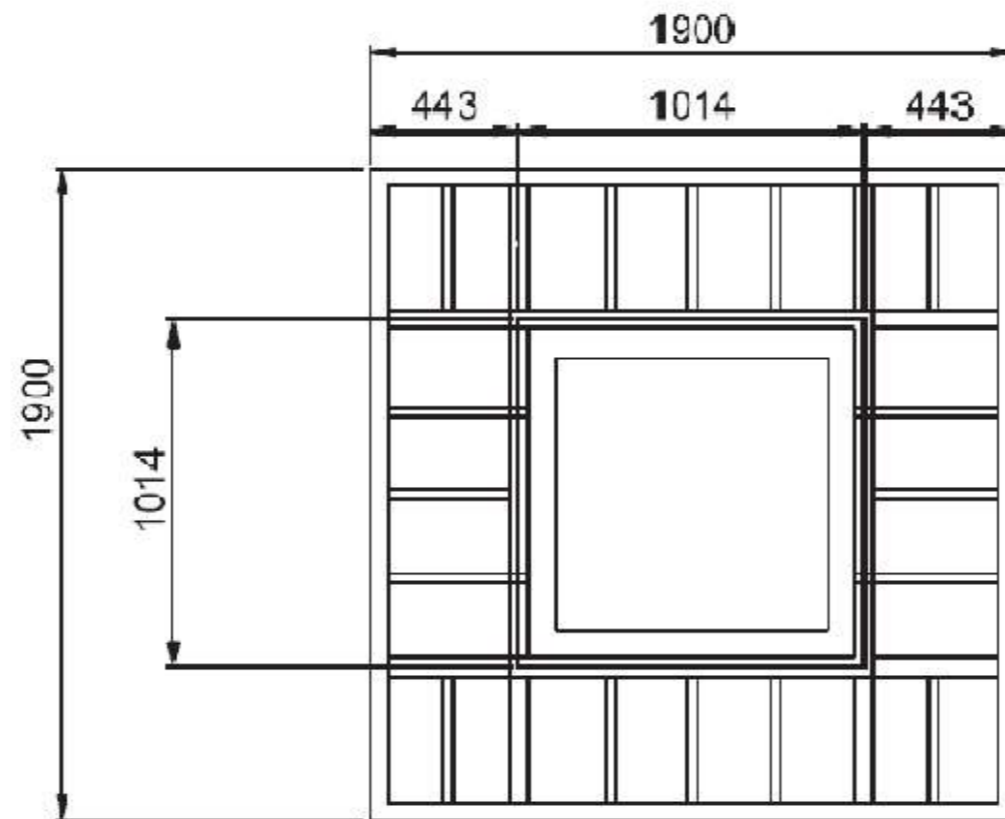

— VISTA IN PIANTA —

— VISTA LATERALE —

B				
A				
0	EMISSIONE	05/03/2018	C.R.	E.N.
REV	DESCRIZIONE/DESCRIPTION	DATA	DIS/DRW	VIST/CHECK
	SCALA 1:20			REV 0
	DIS/DWG			

Proprietà EDENYA srl - Riproduzione e divulgazione vietata / EDENYA srl property - Reproduction and divulgation forbidden

CLIENTE/CLIENT	JH30	P/C
OGGETTO/OBJECT	Dimensioni	

B					
A					
0	EMISSIONE	05/03/2018	C.R.	E.N.	
REV	DESCRIZIONE/DESCRIPTION	DATA	DIS/DRW	VIST/CHECK	
	SCALA 1:20	DIS/DWG		REV 0	
Proprietà EDENYA srl - Riproduzione e divulgazione vietata / EDENYA srl property - Reproduction and divulgation forbidden					